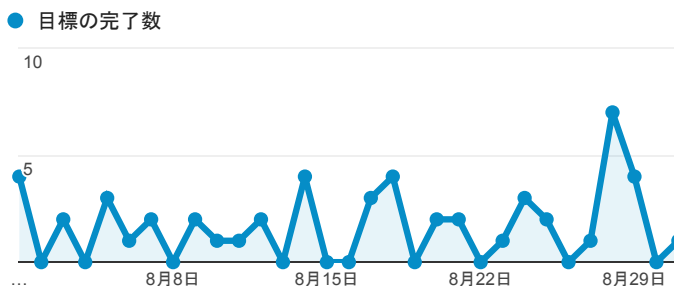

公開レポート

2015/08/01 - 2015/08/31

すべてのセッション
100.00%

ユーザー と ページビュー数

デバイス カテゴリ 別の セッション

mobile desktop tablet

セッション

ブラウザ 別の セッション

Safari Chrome Android Browser Internet Explorer
Safari (in-app) その他

平均セッション時間 と ページ/セッション

目標の完了数

直帰率