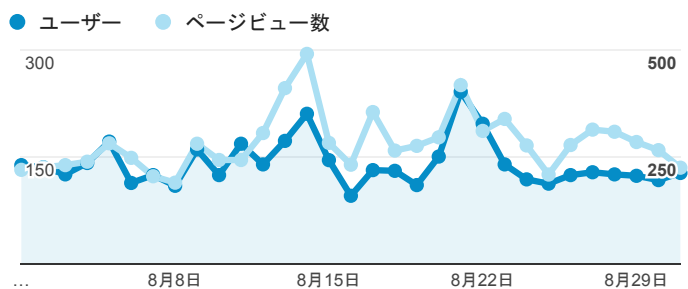

### 公開レポート

2015/08/01 - 2015/08/31

すべてのセッション  
100.00%

#### ユーザー と ページビュー数