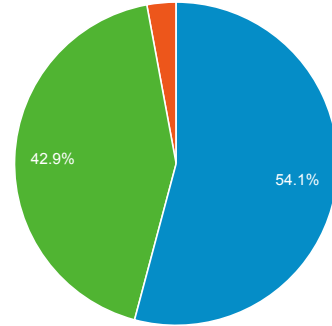

ブラウザ別のセッション

■ Chrome ■ Safari ■ Internet Explorer ■ Android Browser
■ Safari (in-app) ■ その他

目標の完了数