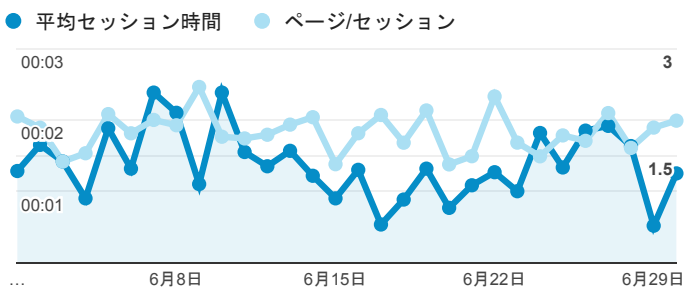

公開レポート

2015/06/01 - 2015/06/30

ユーザー と ページビュー数

セッション

平均セッション時間 と ページ/セッション

直帰率

デバイス カテゴリ 別の セッション

■ mobile ■ desktop ■ tablet

ブラウザ別のセッション

■ Chrome ■ Safari ■ Internet Explorer ■ Android Browser
■ Safari (in-app) ■ その他

目標の完了数