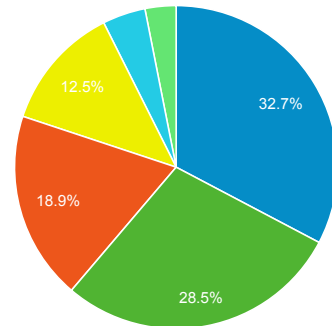

公開レポート

2015/06/01 - 2015/06/30

ユーザー と ページビュー数

セッション

平均セッション時間 と ページ/セッション

直帰率

デバイス カテゴリ 別の セッション

■ mobile ■ desktop ■ tablet

ブラウザ別のセッション

■ Chrome ■ Safari ■ Internet Explorer ■ Android Browser
■ Safari (in-app) ■ その他

目標の完了数