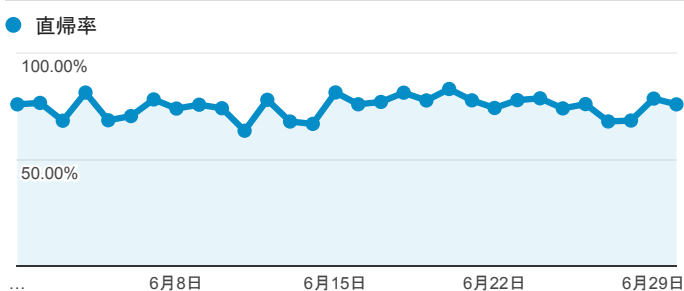

公開レポート

2015/06/01 - 2015/06/30

ユーザー と ページビュー数

セッション

平均セッション時間 と ページ/セッション

直帰率

デバイス カテゴリ 別の セッション

■ mobile ■ desktop ■ tablet

ブラウザ別のセッション

■ Chrome ■ Safari ■ Internet Explorer ■ Android Browser
■ Safari (in-app) ■ その他

目標の完了数