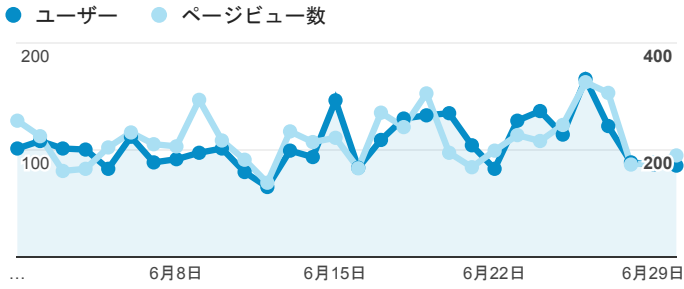

公開レポート

2015/06/01 - 2015/06/30

ユーザー と ページビュー数

セッション

平均セッション時間 と ページ/セッション

直帰率

デバイス カテゴリ 別の セッション

■ mobile ■ desktop ■ tablet

ブラウザ別のセッション

■ Chrome ■ Safari ■ Internet Explorer ■ Android Browser
■ Safari (in-app) ■ その他

目標の完了数